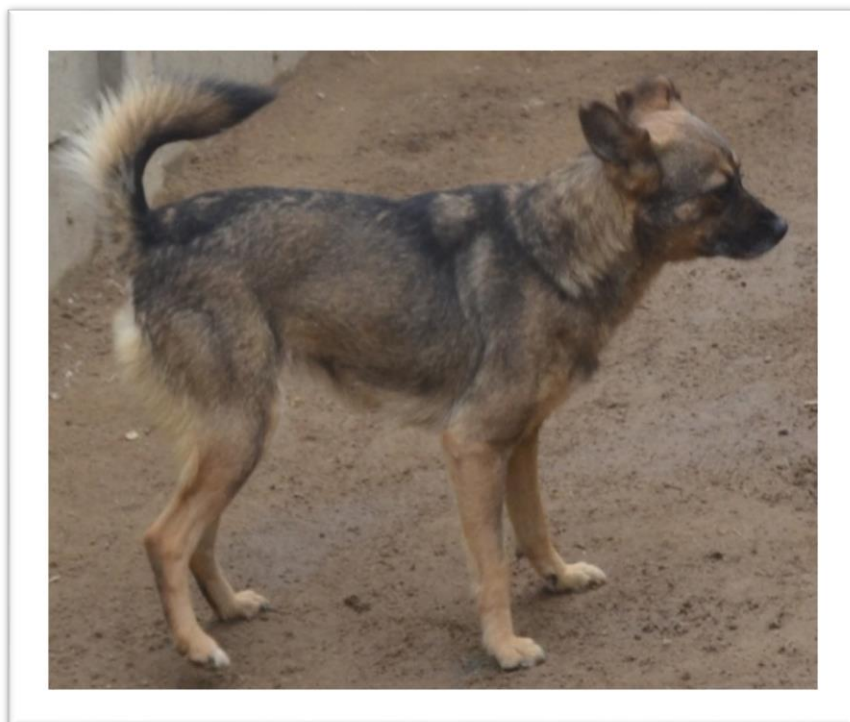

ADOPTUJ ZWIERZAKA

FADO

WIEK: ok. 3 lata

PŁEĆ: samiec

RASA: mieszaniec

UMASZCZENIE: czarny

WIELKOŚĆ: średni

**Aktualnie przebywa w
SCHRONISKU DLA BEZDOMNYCH ZWIERZĄT
Radysy 13 12-230 Biała Piska**

Chcesz dokonać adopcji? Zapraszamy po więcej informacji do Urzędu |Gminy.

ADOPTUJ ZWIERZAKA

ROKI

WIEK: ok. 4 lata

PŁEĆ: samiec

RASA: mieszaniec

UMASZCZENIE: bury

WIELKOŚĆ: duży

WIEK: ok. 5 lat

PLEĆ: samiec

RASA: mieszaniec

UMASZCZENIE: czarno-biały

WIELKOŚĆ: duży

Aktualnie przebywa w

SCHRONISKU DLA BEZDOMNYCH ZWIERZĄT

Radysy 13 12-230 Biała Piska

ADOPTUJ ZWIERZAKA

LESSI

WIEK: ok. 3 lata

PŁEĆ: samica

RASA: mieszaniec

UMASZCZENIE: bura

WIELKOŚĆ: średnia

**Aktualnie przebywa w
SCHRONISKU DLA BEZDOMNYCH ZWIERZĄT
Radysy 13 12-230 Biała Piska**