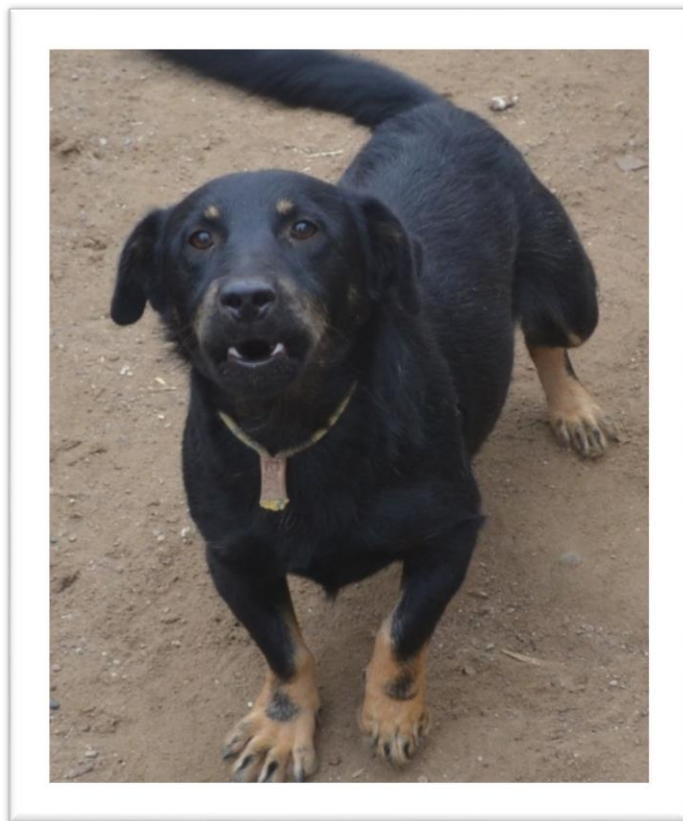

ADOPTUJ ZWIERZAKA

FADO

WIEK: ok. 3 lata

PŁEĆ: samiec

RASA: mieszaniec

UMASZCZENIE: czarny

WIELKOŚĆ: średni

**Aktualnie przebywa w
SCHRONISKU DLA BEZDOMNYCH ZWIERZĄT
Radysy 13 12-230 Biała Piska**

Chcesz dokonać adopcji? Zapraszamy po więcej informacji do Urzędu |Gminy.

ADOPTUJ ZWIERZAKA

ROKI

WIEK: ok. 4 lata

PŁEĆ: samiec

RASA: mieszaniec

UMASZCZENIE: bury

WIELKOŚĆ: duży

**Aktualnie przebywa w
SCHRONISKU DLA BEZDOMNYCH ZWIERZĄT
Radysy 13 12-230 Biała Piska**

Chcesz dokonać adopcji? Zapraszamy po więcej informacji do Urzędu |Gminy.

ADOPTUJ ZWIERZAKA

REKSIO

WIEK: ok. 6 lat

PLEĆ: samiec

WIEK: ok. 5 lat

PLEĆ: samiec

RASA: mieszaniec

UMASZCZENIE: czarno-biały

WIELKOŚĆ: duży

Aktualnie przebywa w

SCHRONISKU DLA BEZDOMNYCH ZWIERZĄT

Radysy 13 12-230 Biała Piska