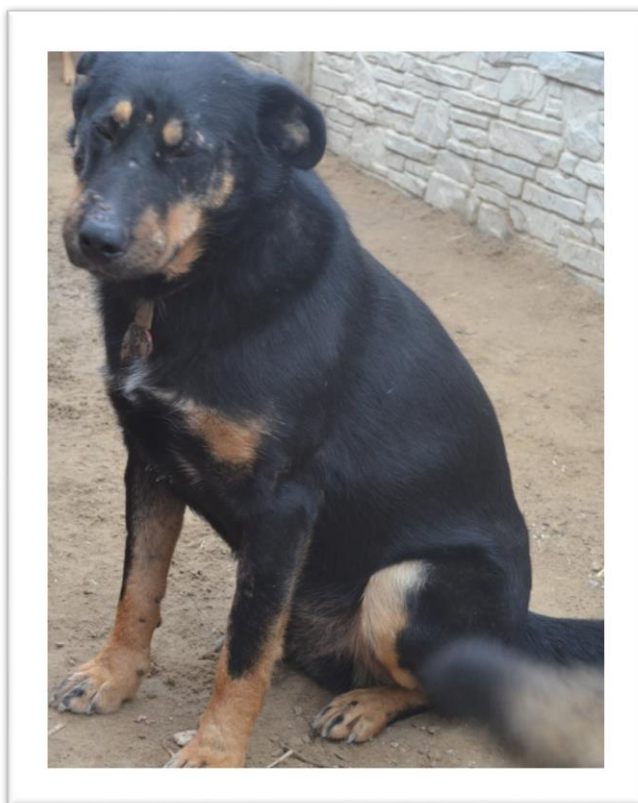

ADOPTUJ ZWIERZAKA

FADO

WIEK: ok. 3 lata

PŁEĆ: samiec

RASA: mieszaniec

UMASZCZENIE: czarny

WIELKOŚĆ: średni

**Aktualnie przebywa w
SCHRONISKU DLA BEZDOMNYCH ZWIERZĄT
Radysy 13 12-230 Biała Piska**

Chcesz dokonać adopcji? Zapraszamy po więcej informacji do Urzędu |Gminy.

ADOPTUJ ZWIERZAKA

ROKI

WIEK: ok. 4 lata

PŁEĆ: samiec

RASA: mieszaniec

UMASZCZENIE: bury

WIELKOŚĆ: duży

**Aktualnie przebywa w
SCHRONISKU DLA BEZDOMNYCH ZWIERZĄT
Radysy 13 12-230 Biała Piska**

Chcesz dokonać adopcji? Zapraszamy po więcej informacji do Urzędu |Gminy.

ADOPTUJ ZWIERZAKA

REKSIO

WIEK: ok. 6 lat

PLEĆ: samiec

WIEK: ok. 5 lat

PLEĆ: samiec

RASA: mieszaniec

UMASZCZENIE: czarno-biały

WIELKOŚĆ: duży

Aktualnie przebywa w

SCHRONISKU DLA BEZDOMNYCH ZWIERZĄT

Radysy 13 12-230 Biała Piska