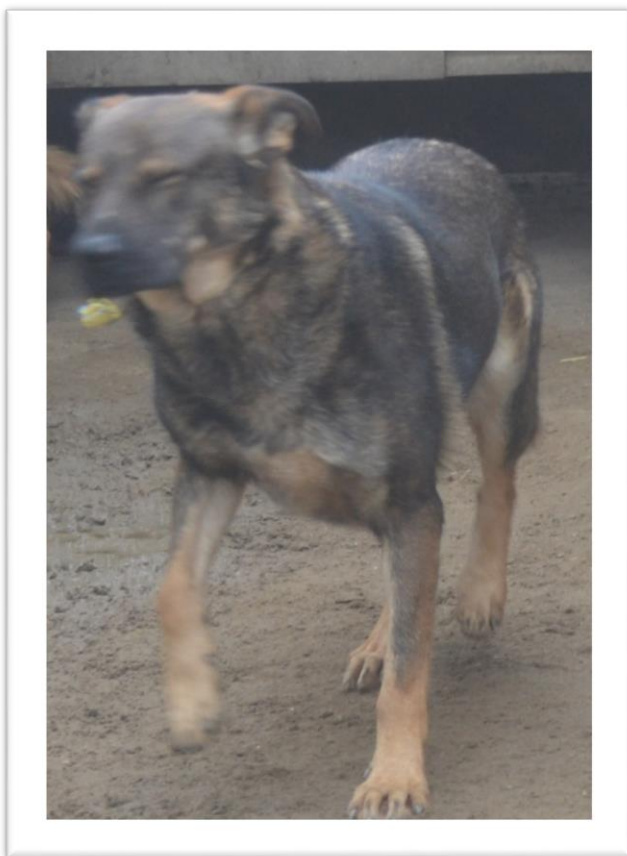

ADOPTUJ ZWIERZAKA

FADO

WIEK: ok. 3 lata

PŁEĆ: samiec

RASA: mieszaniec

UMASZCZENIE: czarny

WIELKOŚĆ: średni

**Aktualnie przebywa w
SCHRONISKU DLA BEZDOMNYCH ZWIERZĄT
Radysy 13 12-230 Biała Piska**

Chcesz dokonać adopcji? Zapraszamy po więcej informacji do Urzędu |Gminy.

ADOPTUJ ZWIERZAKA

ROKI

WIEK: ok. 4 lata

PŁEĆ: samiec

RASA: mieszaniec

UMASZCZENIE: bury

WIELKOŚĆ: duży

**Aktualnie przebywa w
SCHRONISKU DLA BEZDOMNYCH ZWIERZĄT
Radysy 13 12-230 Biała Piska**

Chcesz dokonać adopcji? Zapraszamy po więcej informacji do Urzędu |Gminy.

ADOPTUJ ZWIERZAKA

REKSIO

WIEK: ok. 6 lat

PLEĆ: samiec

WIEK: ok. 5 lat

PLEĆ: samiec

RASA: mieszaniec

UMASZCZENIE: czarno-biały

WIELKOŚĆ: duży

Aktualnie przebywa w

SCHRONISKU DLA BEZDOMNYCH ZWIERZĄT

Radysy 13 12-230 Biała Piska