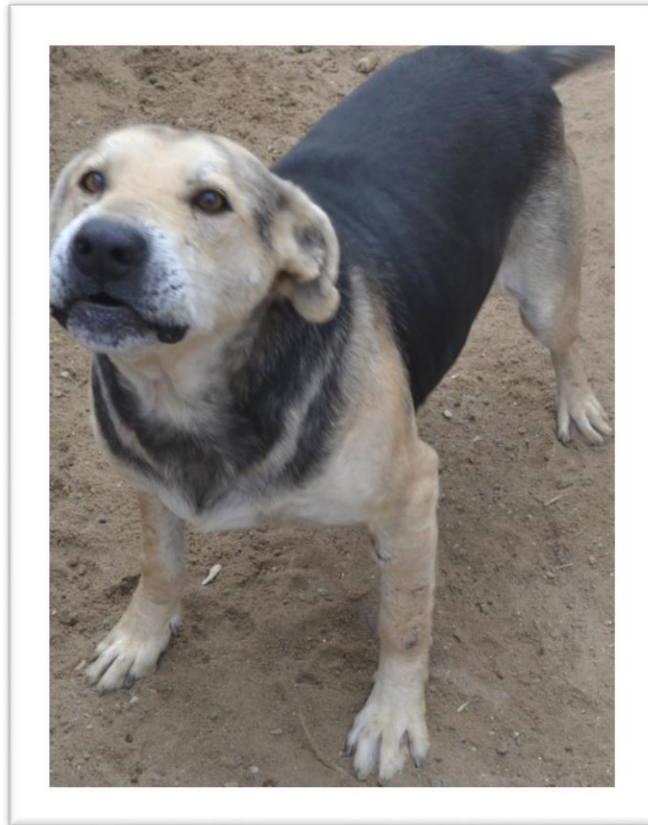

ADOPTUJ ZWIERZAKA

FADO

WIEK: ok. 3 lata

PŁEĆ: samiec

RASA: mieszaniec

UMASZCZENIE: czarny

WIELKOŚĆ: średni

**Aktualnie przebywa w
SCHRONISKU DLA BEZDOMNYCH ZWIERZĄT
Radysy 13 12-230 Biała Piska**

WIEK: ok. 5 lat

PLEĆ: samiec

RASA: mieszaniec

UMASZCZENIE: czarno-biały

WIELKOŚĆ: duży

Aktualnie przebywa w

SCHRONISKU DLA BEZDOMNYCH ZWIERZĄT

Radysy 13 12-230 Biała Piska

ADOPTUJ ZWIERZAKA

LESSI

WIEK: ok. 3 lata

PŁEĆ: samica

RASA: mieszaniec

UMASZCZENIE: bura

WIELKOŚĆ: średnia

**Aktualnie przebywa w
SCHRONISKU DLA BEZDOMNYCH ZWIERZĄT
Radysy 13 12-230 Biała Piska**

Chcesz dokonać adopcji? Zapraszamy po więcej informacji do Urzędu |Gminy.

ADOPTUJ ZWIERZAKA

BOSTON

WIEK: ok. 7 lat

PŁEĆ: samiec

RASA: mieszaniec

UMASZCZENIE: czarno-rudy

WIELKOŚĆ: duży